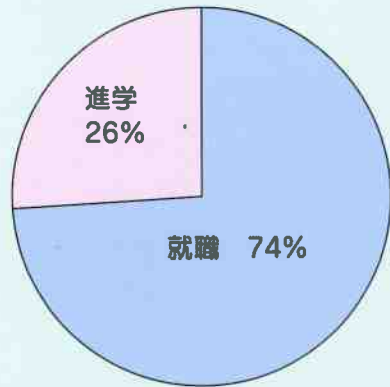

県外事業所

旭国際テクノイオン(株)、いすゞ自動車(株)藤沢工場、荏原環境プラント(株)、(有)ショウエイ技建、山崎製パン(株)、トヨタ自動車(株)、トヨタ車体(株)、本田技研工業(株)鈴鹿製作所、(株)マキタ、永晃産業(株)、(株)きんでん、(株)神戸製鋼所高砂製作所、神戸通信工業(株)、(株)コベルコE&M、住友金属鉱山(株)播磨事業所、(有)樽本工務店、(株)CHAMPION CORPORATION、西日本高速道路ファシリティーズ(株)、西日本旅客鉄道(株)、日鉄テックスエンジ(株)阪神支店、濱田重工(株)大阪事業所、朋和産業(株)京都工場、JFEスチール(株)西日本製鉄所、マツダ(株)、ヤスハラケミカル(株)、(株)大塚製菓工場、川崎重工業(株)坂出工場、四国計測工業(株)、四国電力(株)、四国電力送配電(株)、四国旅客鉄道(株)、住友林業ホームエンジニアリング(株)四国事業所、三菱ケミカル(株)香川事業所、(株)レクサム香川工場生産本部

公務員

大阪府警察、自衛隊

主な進学先 (過去3年)

大学

【四年制大学】 (国立)愛媛大学 (私立)大阪学院大学、大阪産業大学、大阪商業大学、環太平洋大学、九州国際大学、九州産業大学、聖カタリナ大学、崇城大学、高松大学、徳島文理大学、姫路獨協大学、広島工業大学、福岡大学、福山大学、松山大学、桃山学院大学

【高専・短期大学】

大阪芸術大学短期大学部、国立波方海上技術短期大学校、四国職業能力開発大学校、新居浜工業高等専門学校、松山短期大学

専門学校等

尼崎理容美容専門学校、愛媛県立新居浜産業技術専門学校、愛媛調理製菓専門学校、大阪アニメーションカレッジ専門学校、大阪航空専門学校、大阪情報コンピュータ専門学校、大阪動植物海洋専門学校、大阪ホテル専門学校、岡山自動車大学校、河原アイベットワールド専門学校、河原医療福祉専門学校、河原外語観光・製菓専門学校、河原デザイン・アート専門学校、河原電子ビジネス専門学校、河原ビューティモード専門学校、キャットミュージックカレッジ専門学校、京都建築大学校、グラムール美容専門学校、四国中央医療福祉総合学院、修成建設専門学校、十全看護専門学校、専門学校穴吹ビジネスカレッジ、専門学校札幌ビジュアルアーツ、専門学校西鉄国際ビジネスカレッジ、専門学校日産愛媛自動車大学校、専門学校ヒコ・みづのジュエリーカレッジ大阪、総合学園ヒューマンアカデミー広島校、東放学園音響専門学校、東洋医療専門学校、トヨタ神戸自動車大学校、パンタンデザイン研究所東京校、広島会計学院ビジネス専門学校、広島工業大学専門学校、広島コンピュータ専門学校、広島情報ビジネス専門学校、北海道エコ・動物自然専門学校、ホンダ テクニカル カレッジ 関西、代々木アニメーション学院大阪校、代々木アニメーション学院広島校

令和5年度卒業生

進路状況