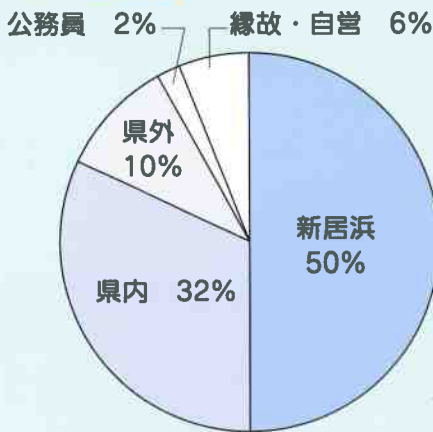

公務員

大阪府警察、自衛隊

主な進学先 (過去3年)

大学

【四年制大学】 (国立)愛媛大学 (私立)大阪学院大学、大阪産業大学、大阪商業大学、環太平洋大学、九州国際大学、九州産業大学、聖カタリナ大学、崇城大学、高松大学、徳島文理大学、姫路獨協大学、広島工業大学、福岡大学、福山大学、松山大学、桃山学院大学

【高専・短期大学】

大阪芸術大学短期大学部、国立波方海上技術短期大学校、四国職業能力開発大学校、新居浜工業高等専門学校、松山短期大学

専門学校等

尼崎理容美容専門学校、愛媛県立新居浜産業技術専門学校、愛媛調理製菓専門学校、大阪アニメーションカレッジ専門学校、大阪航空専門学校、大阪情報コンピュータ専門学校、大阪動植物海洋専門学校、大阪ホテル専門学校、岡山自動車大学校、河原アイベットワールド専門学校、河原医療福祉専門学校、河原外語観光・製菓専門学校、河原デザイン・アート専門学校、河原電子ビジネス専門学校、河原ビューティモード専門学校、キャットミュージックカレッジ専門学校、京都建築大学校、グラムール美容専門学校、四国中央医療福祉総合学院、修成建設専門学校、十全看護専門学校、専門学校穴吹ビジネスカレッジ、専門学校札幌ビジュアルアーツ、専門学校西鉄国際ビジネスカレッジ、専門学校日産愛媛自動車大学校、専門学校ヒコ・みづのジュエリーカレッジ大阪、総合学園ヒューマンアカデミー広島校、東放学園音響専門学校、東洋医療専門学校、トヨタ神戸自動車大学校、パンタンデザイン研究所東京校、広島会計学院ビジネス専門学校、広島工業大学専門学校、広島コンピュータ専門学校、広島情報ビジネス専門学校、北海道エコ・動物自然専門学校、ホンダ テクニカル カレッジ 関西、代々木アニメーション学院大阪校、代々木アニメーション学院広島校

令和5年度卒業生

進路状況

就職の状況 (108名)

進学状況 (37名)